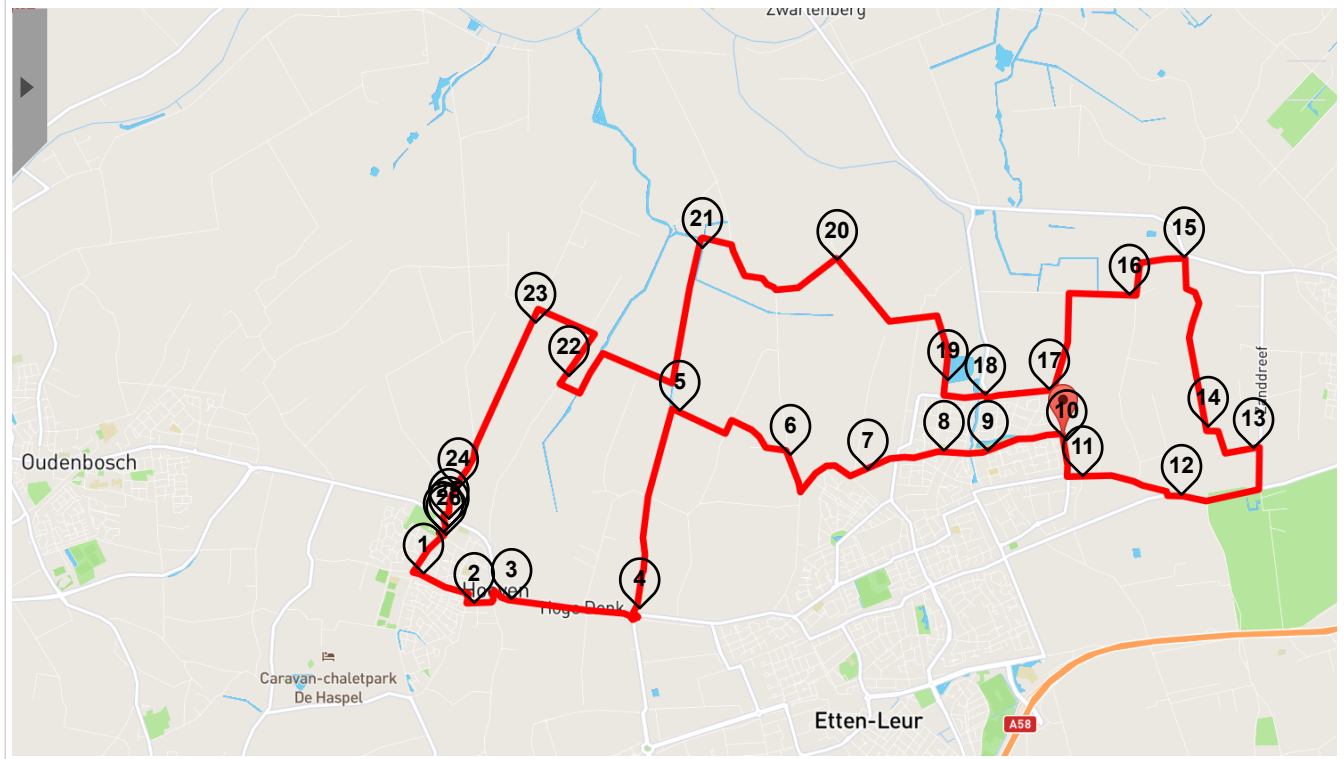

Geschiedenis Ritten Verkennen

Nieuws Winkel

back

Beemden 25 km

2021-04-15

Afstand
27.63 km

Totale klim
86 m

Totale daling
86 m